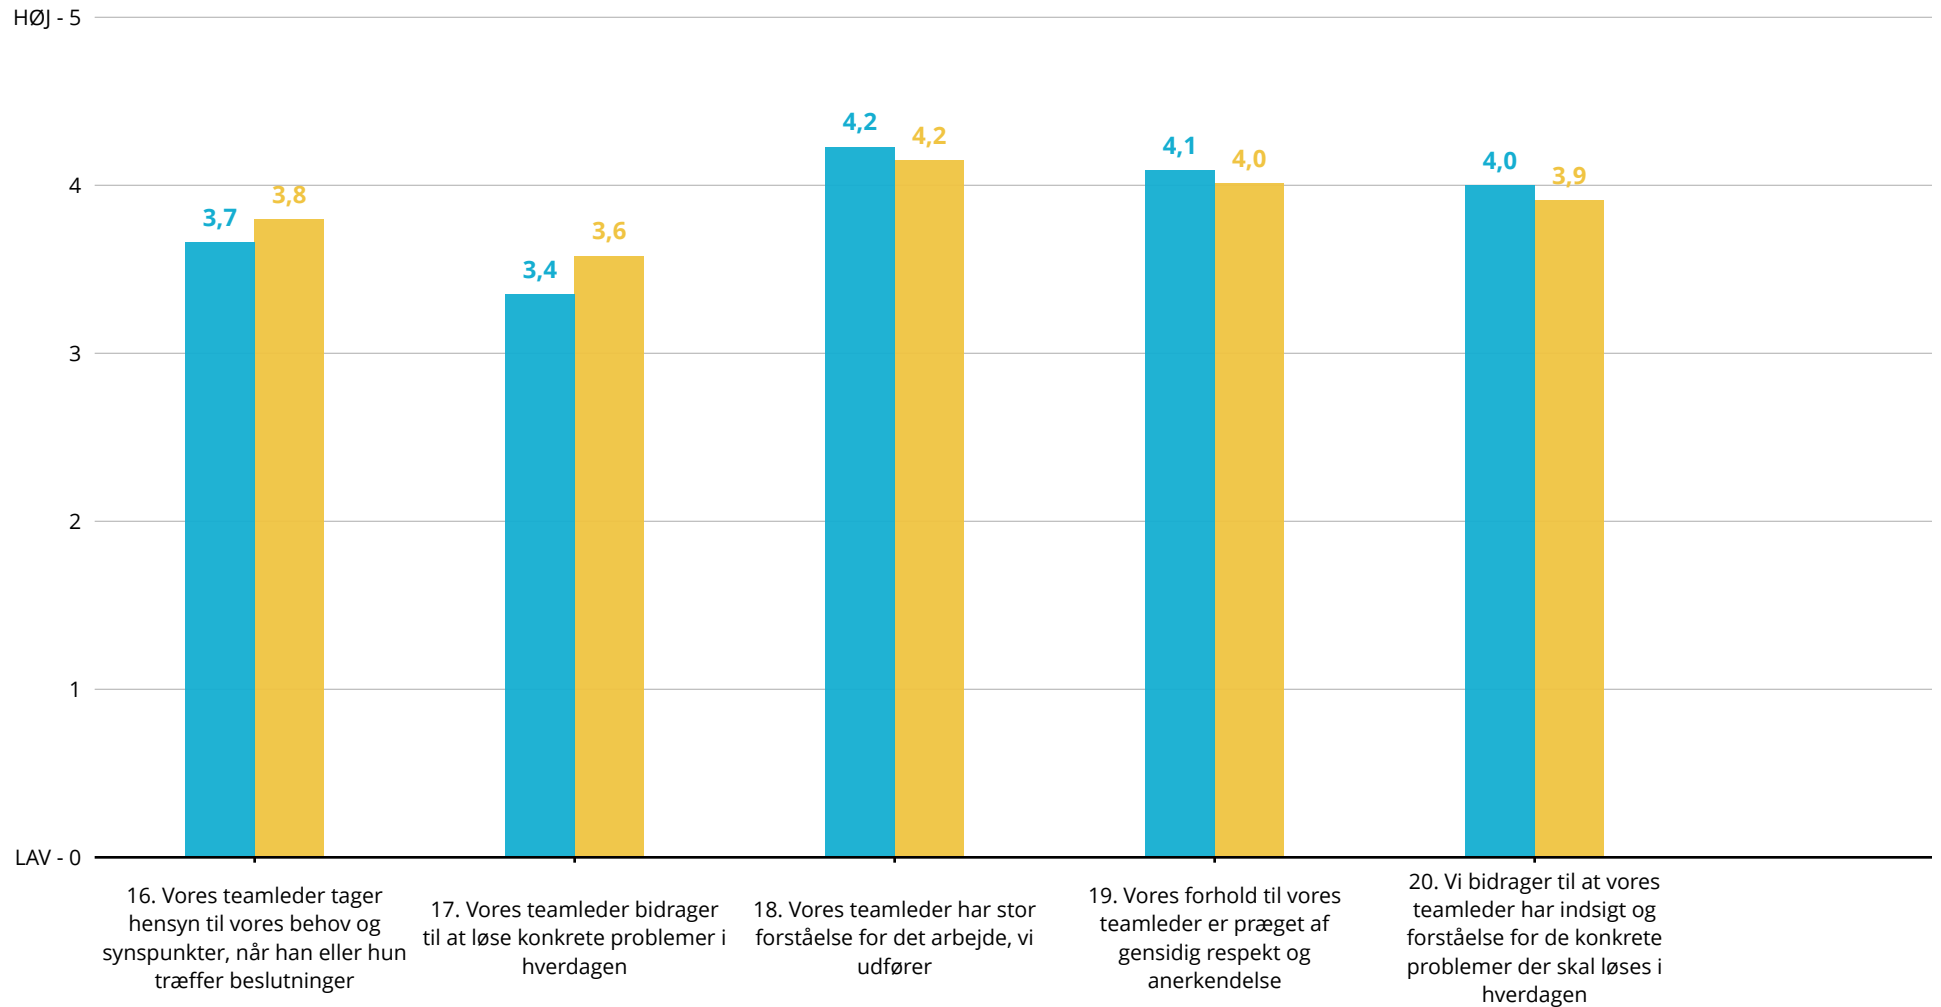

Samarbejdsrelationer til din teamleder (1 / 2)

■ Deltidsansatte (Østjyllands Brandvæsen - Trivselsmåling okt. 2020 - deltidsansatte - 2020-10-19)

■ Deltidsansatte