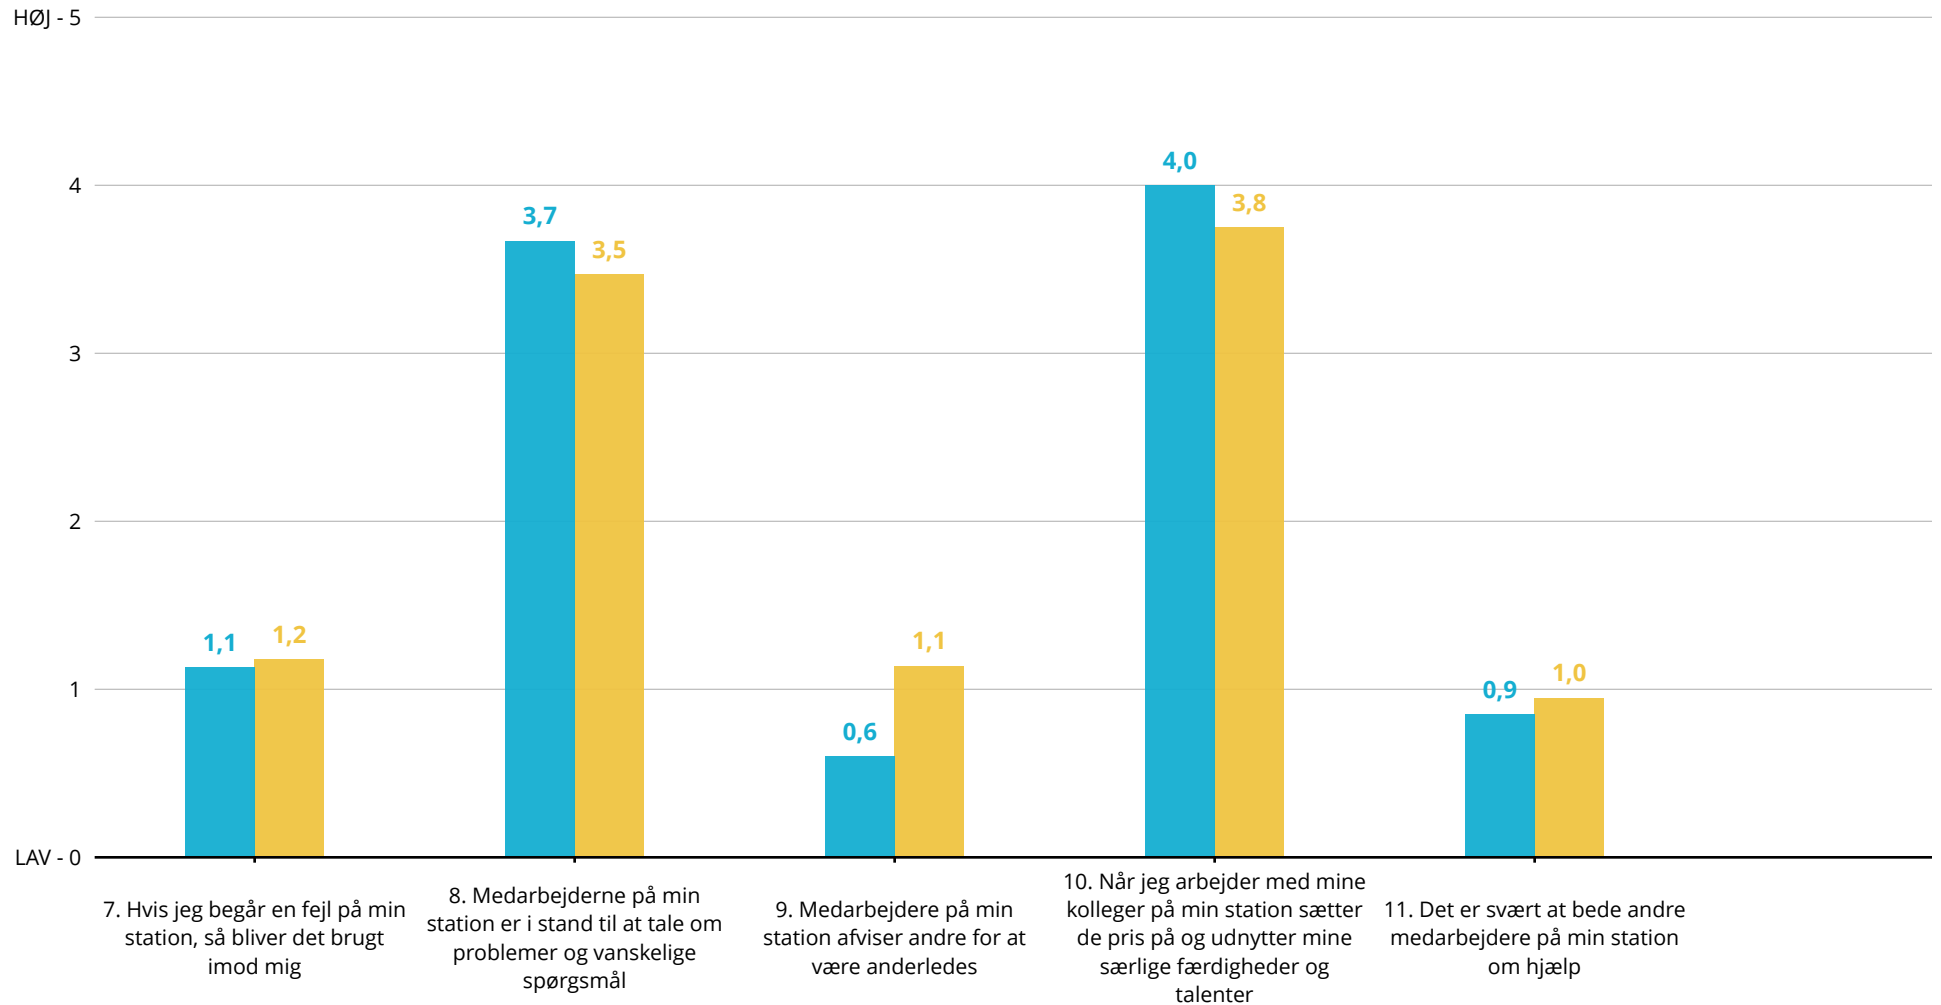

Samarbejdsrelationen mellem kollegerne på din station (2 / 2)

■ Deltidsansatte (Østjyllands Brandvæsen - Trivselsmåling okt. 2020 - deltidsansatte - 2020-10-19)

■ Deltidsansatte