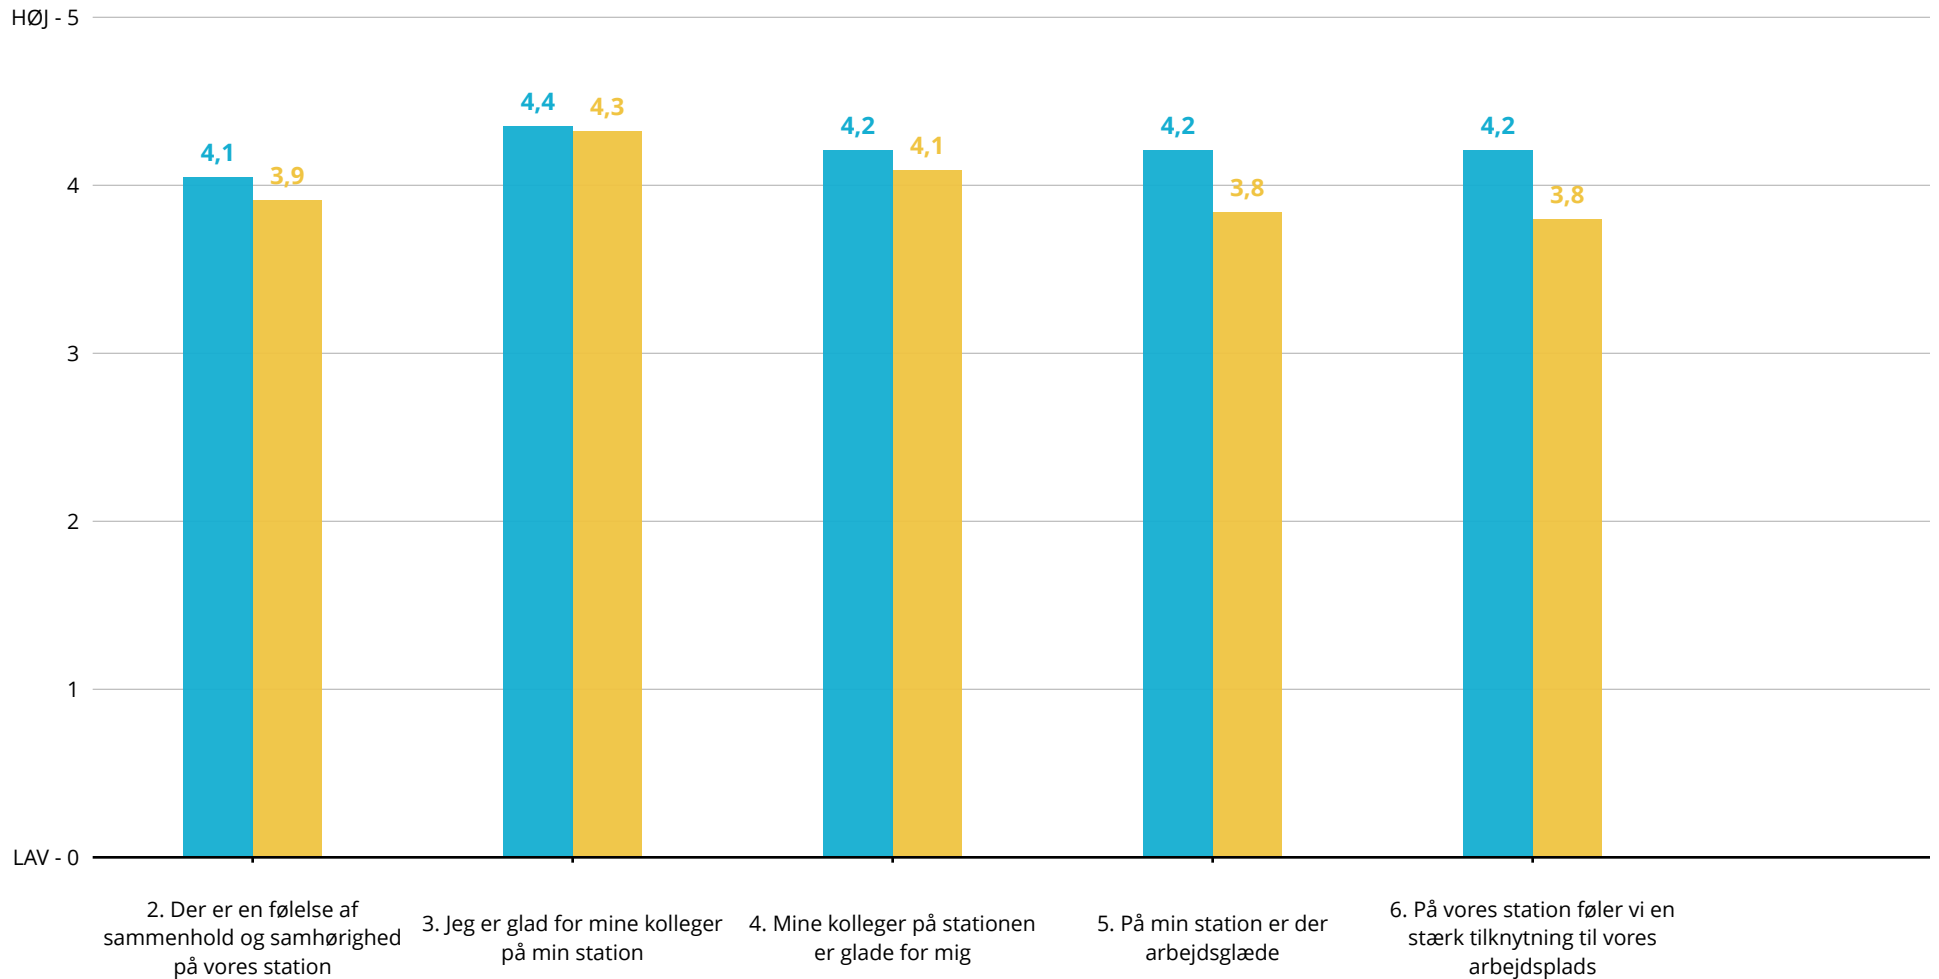

Samarbejdsrelationen mellem kollegerne på din station (1 / 2)

■ Deltidsansatte (Østjyllands Brandvæsen - Trivselsmåling okt. 2020 - deltidsansatte - 2020-10-19)

■ Deltidsansatte