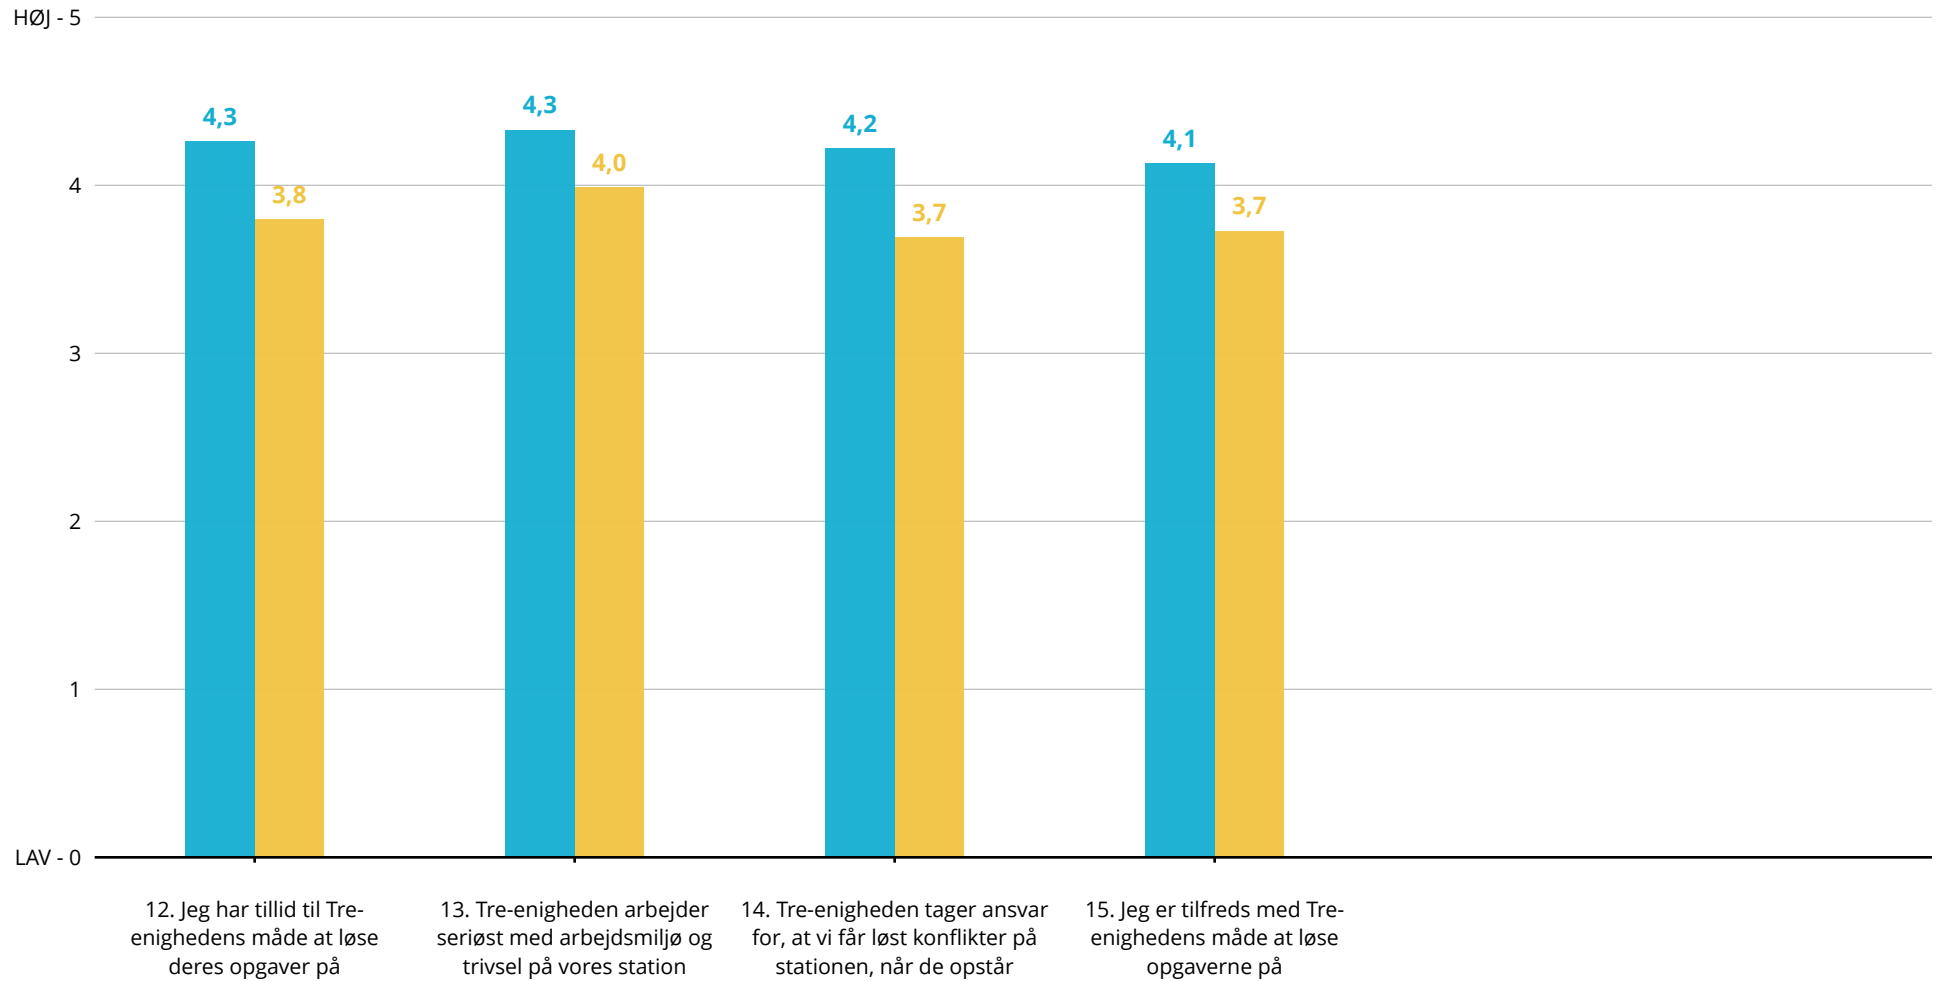

Samarbejdsrelationen med Tre-enigheden

■ Deltidsansatte (Østjyllands Brandvæsen - Trivselsmåling okt. 2020 - deltidsansatte - 2020-10-19)

■ Deltidsansatte