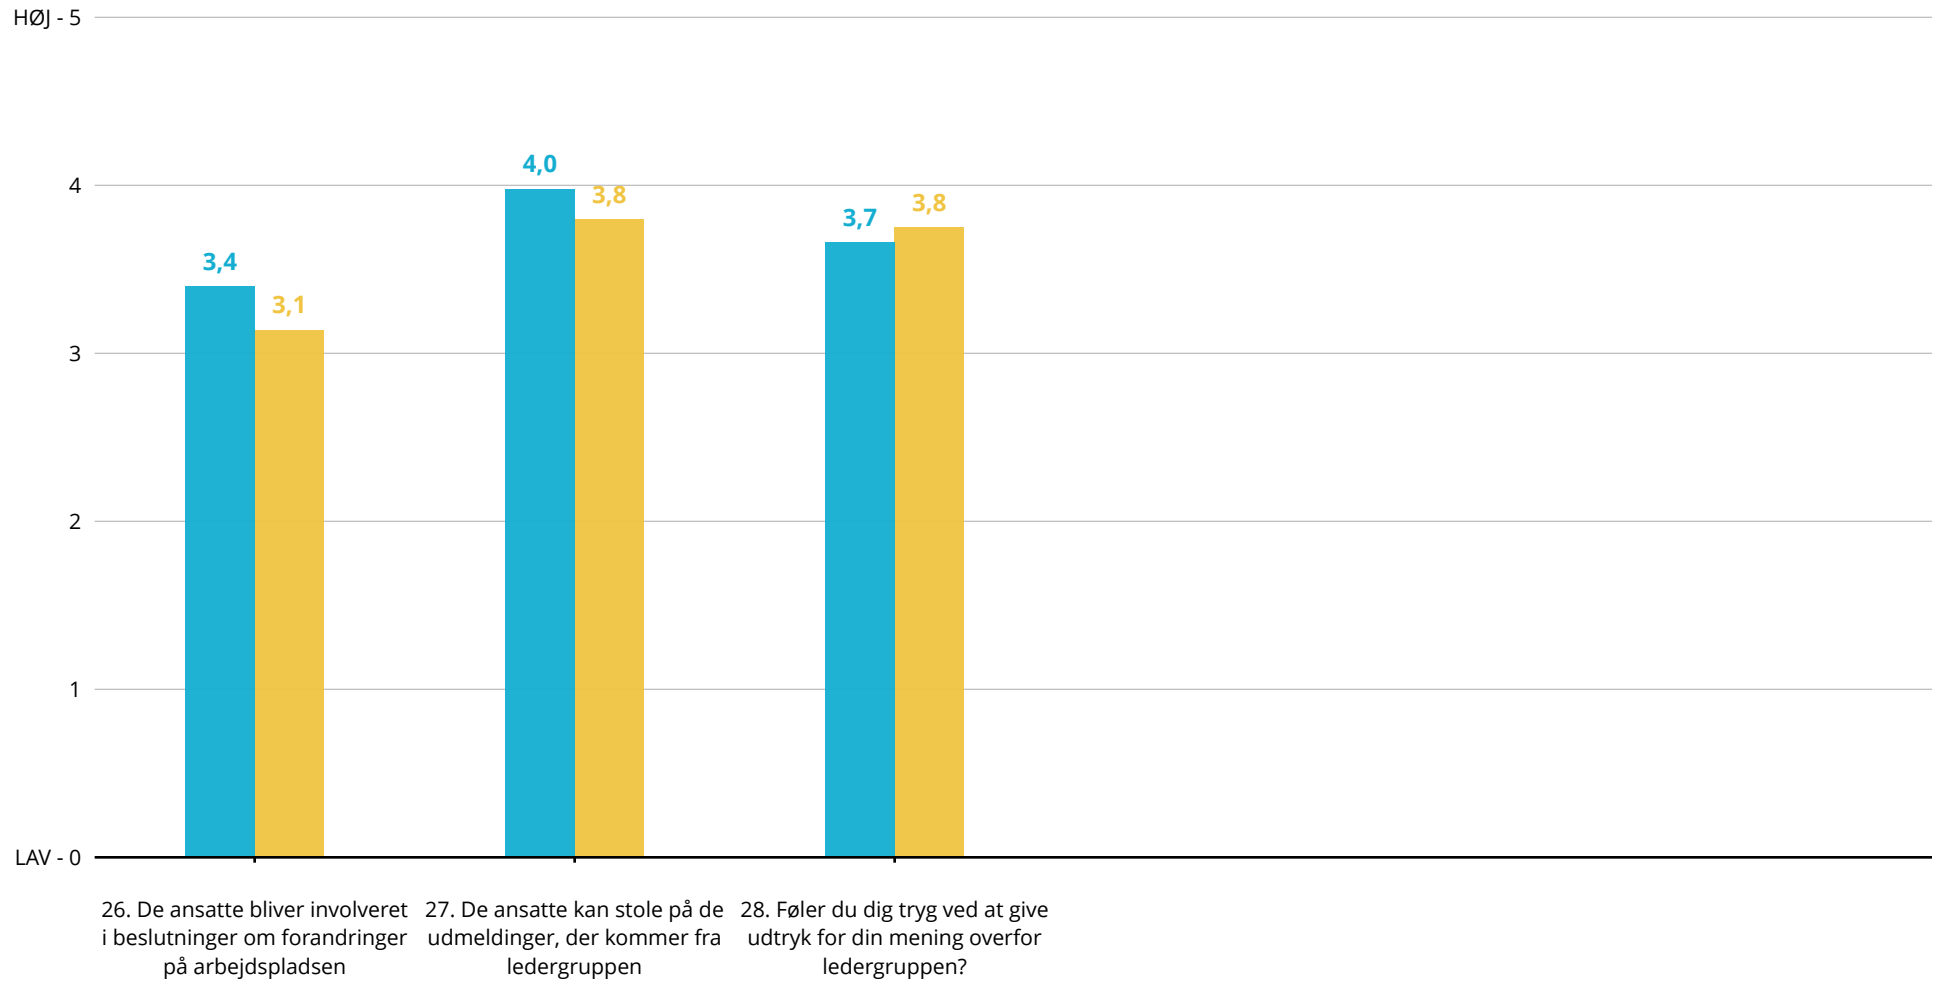

Samarbejdsrelationer til Østjyllands Brandvæsens ledelse som helhed

■ Deltidsansatte (Østjyllands Brandvæsen - Trivselsmåling okt. 2020 - deltidsansatte - 2020-10-19)

■ Deltidsansatte