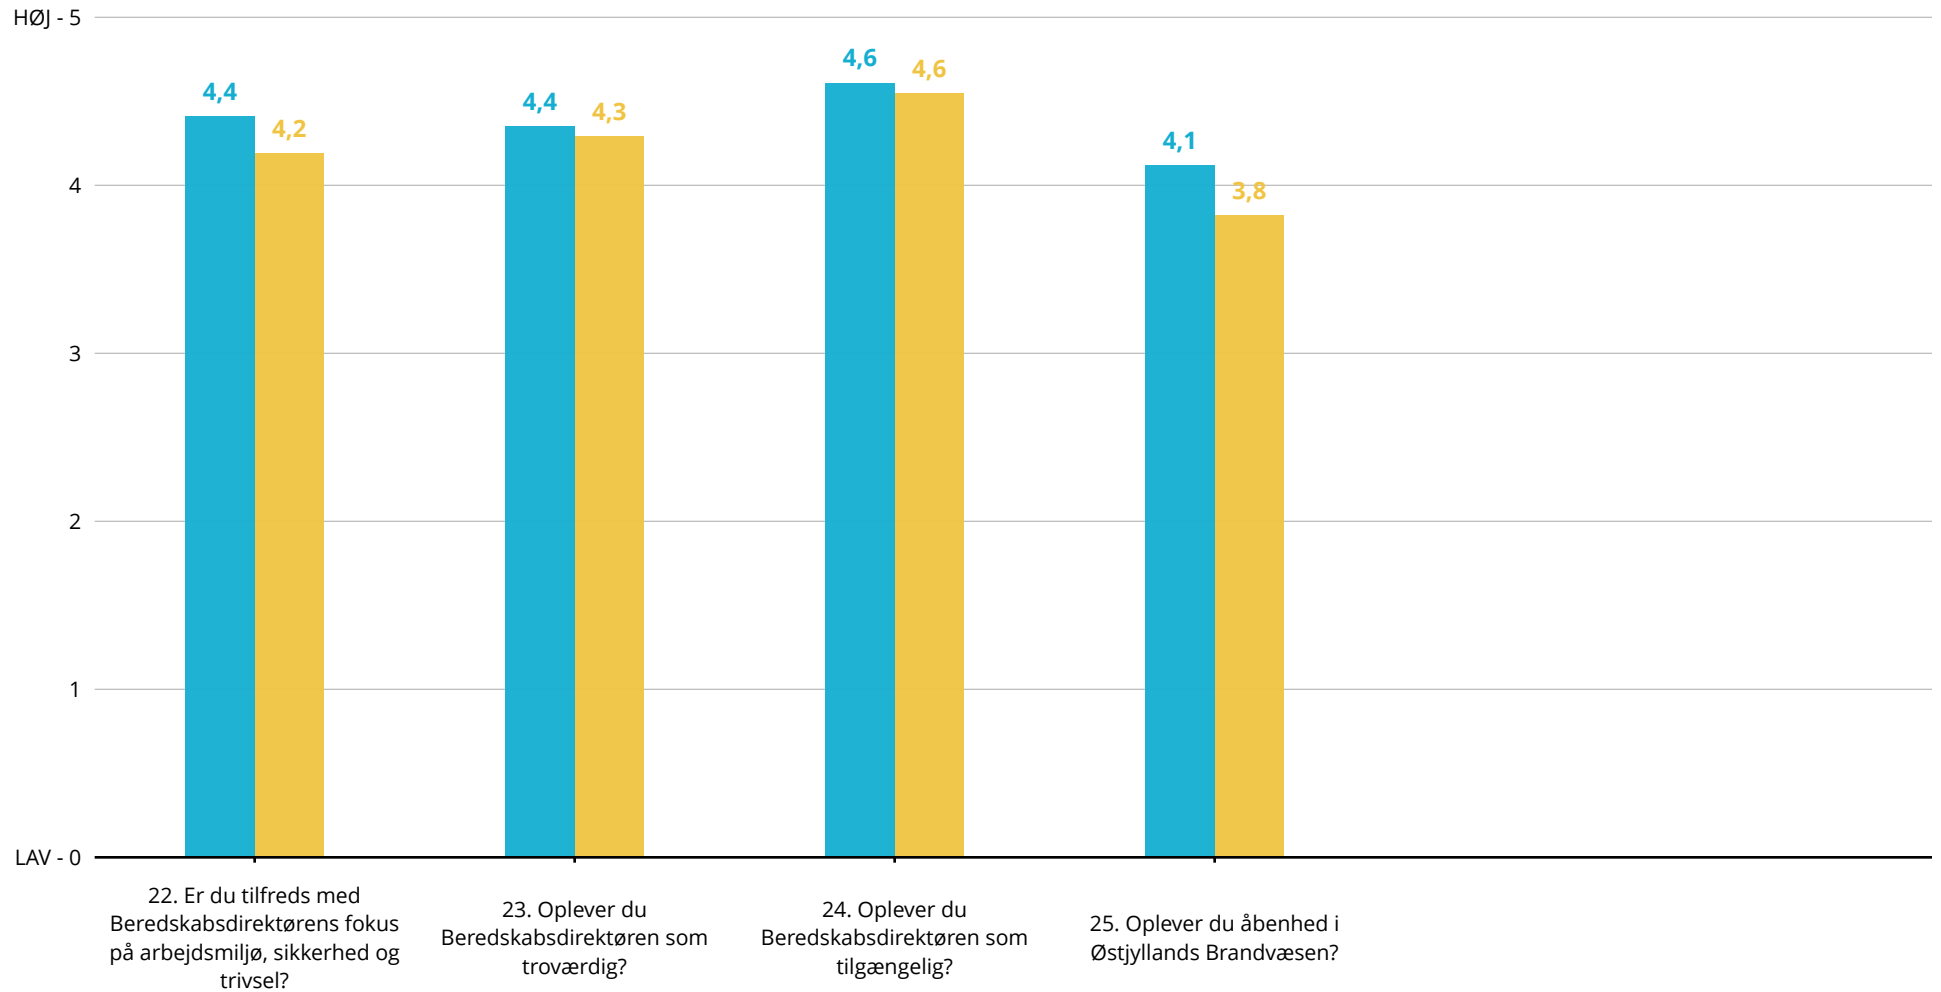

Samarbejdsrelationer med Beredskabsdirektøren

■ Deltidsansatte (Østjyllands Brandvæsen - Trivselsmåling okt. 2020 - deltidsansatte - 2020-10-19)

■ Deltidsansatte